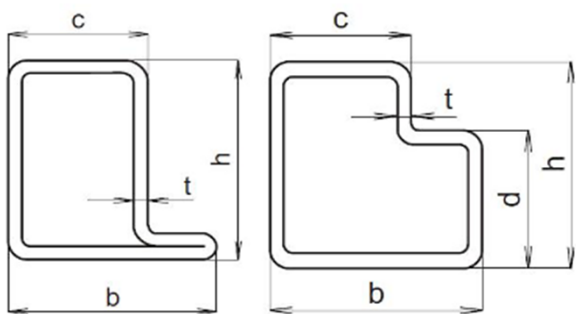

## Jäkl uzavřený 'L'

Profil číslo	Rozměr					Hmotnost
	h [mm]	b [mm]	c [mm]	d [mm]	t [mm]	kg/m
3900715	37	36	25	12	1,5	1,65
3901420	34	40	25		2	2,20
3901220	40	47	27		2	2,65
3901320	34	70	55		2	3,15
3900312	35	30	20	12	1,2	1,20