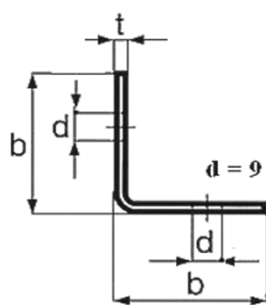

Jákl otevřený 'L' rovnoramenný děrovaný

<i>Rozměr</i>	<i>Tloušťka</i>	<i>Hmotnost</i>
<i>b x b [mm]</i>	<i>t [mm]</i>	<i>kg/m</i>
35 x 35	2	0,90
52 x 52	2	1,45
52 x 52	3	2,20