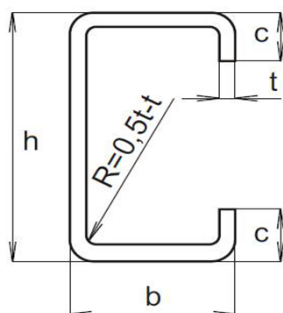

Jákl otevřený 'C' symetrický

| Profil číslo | Rozměr | | | | Hmotnost |
|----------------|---------------|---------------|---------------|---------------|----------|
| | <i>h</i> [mm] | <i>b</i> [mm] | <i>c</i> [mm] | <i>t</i> [mm] | kg/m |
| 6804320 | 30 | 30 | 10 | 2 | 1,50 |
| 6802620 | 48,5 | 44,2 | 17 | 2 | 2,50 |